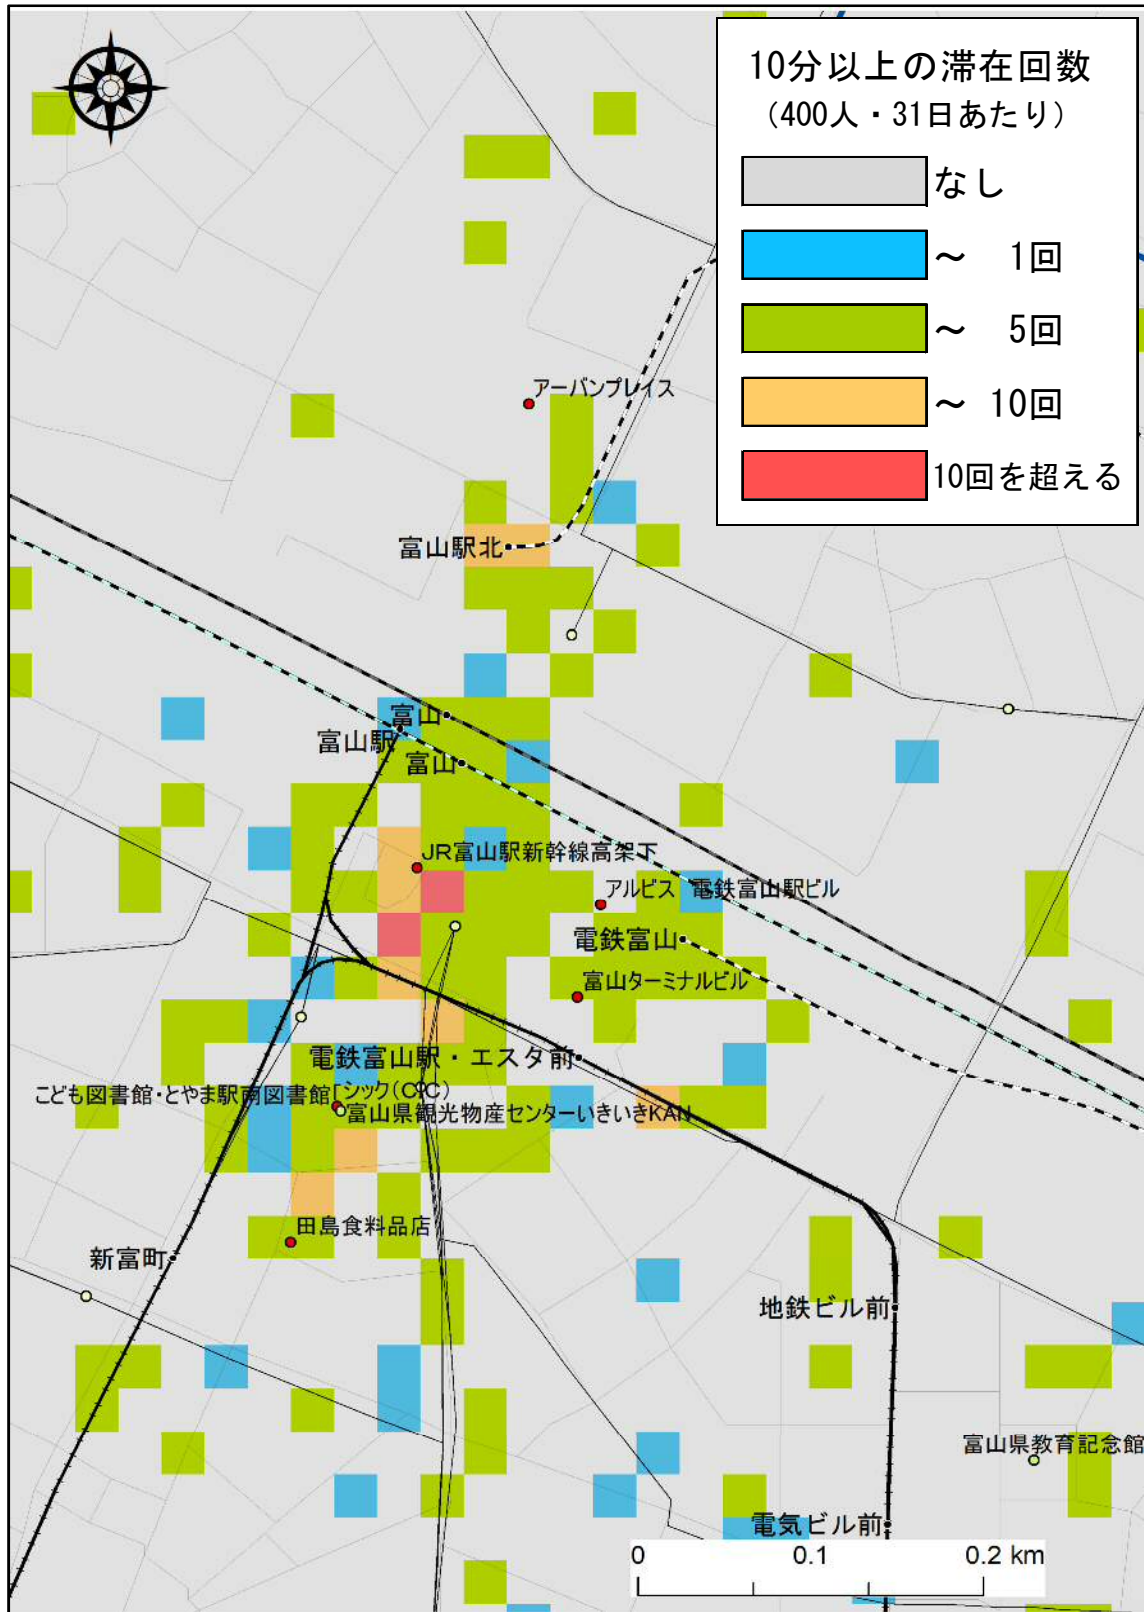

中心市街地における行動範囲（おでかけ定期券所有者・富山駅周辺地区）

※調査用端末機「おでかけっち」で取得した位置情報データ（GPS）より  
（データ取得期間：平成28年10月1日～31日）