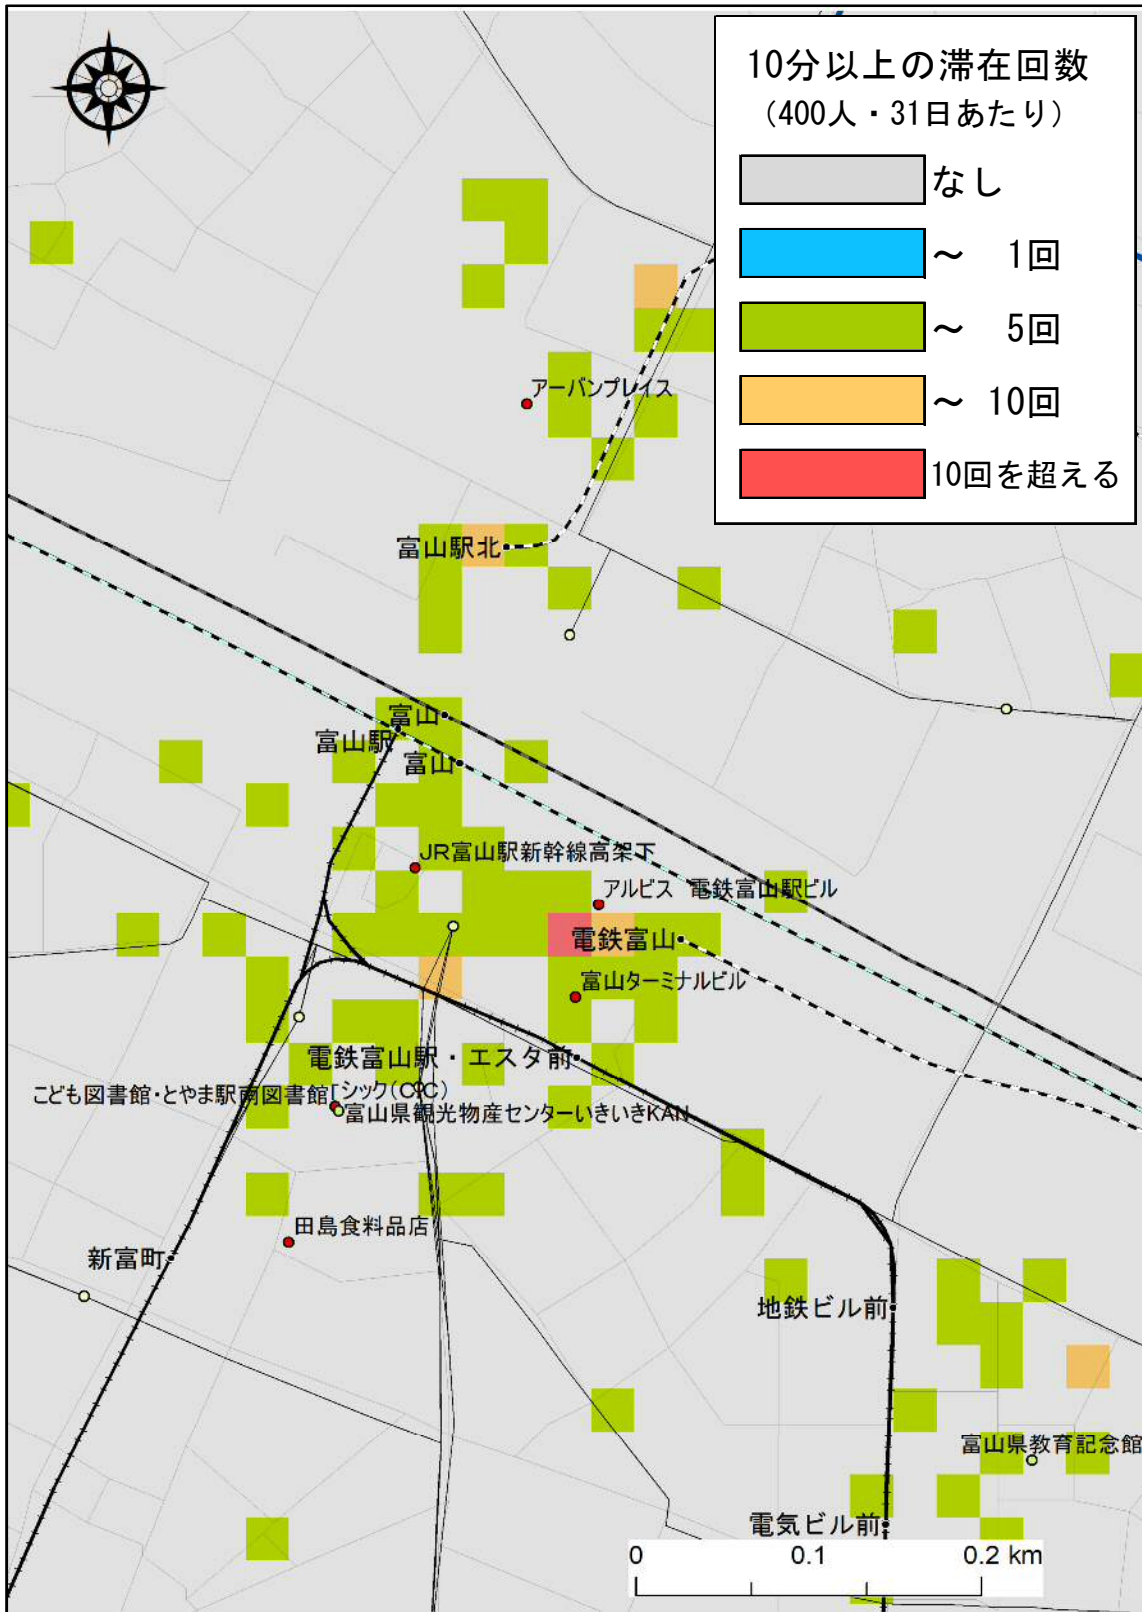

中心市街地における行動範囲（おでかけ定期券非所有者・富山駅周辺地区）

※調査用端末機「おでかけっち」で取得した位置情報データ（GPS）より  
（データ取得期間：平成28年10月1日～31日）