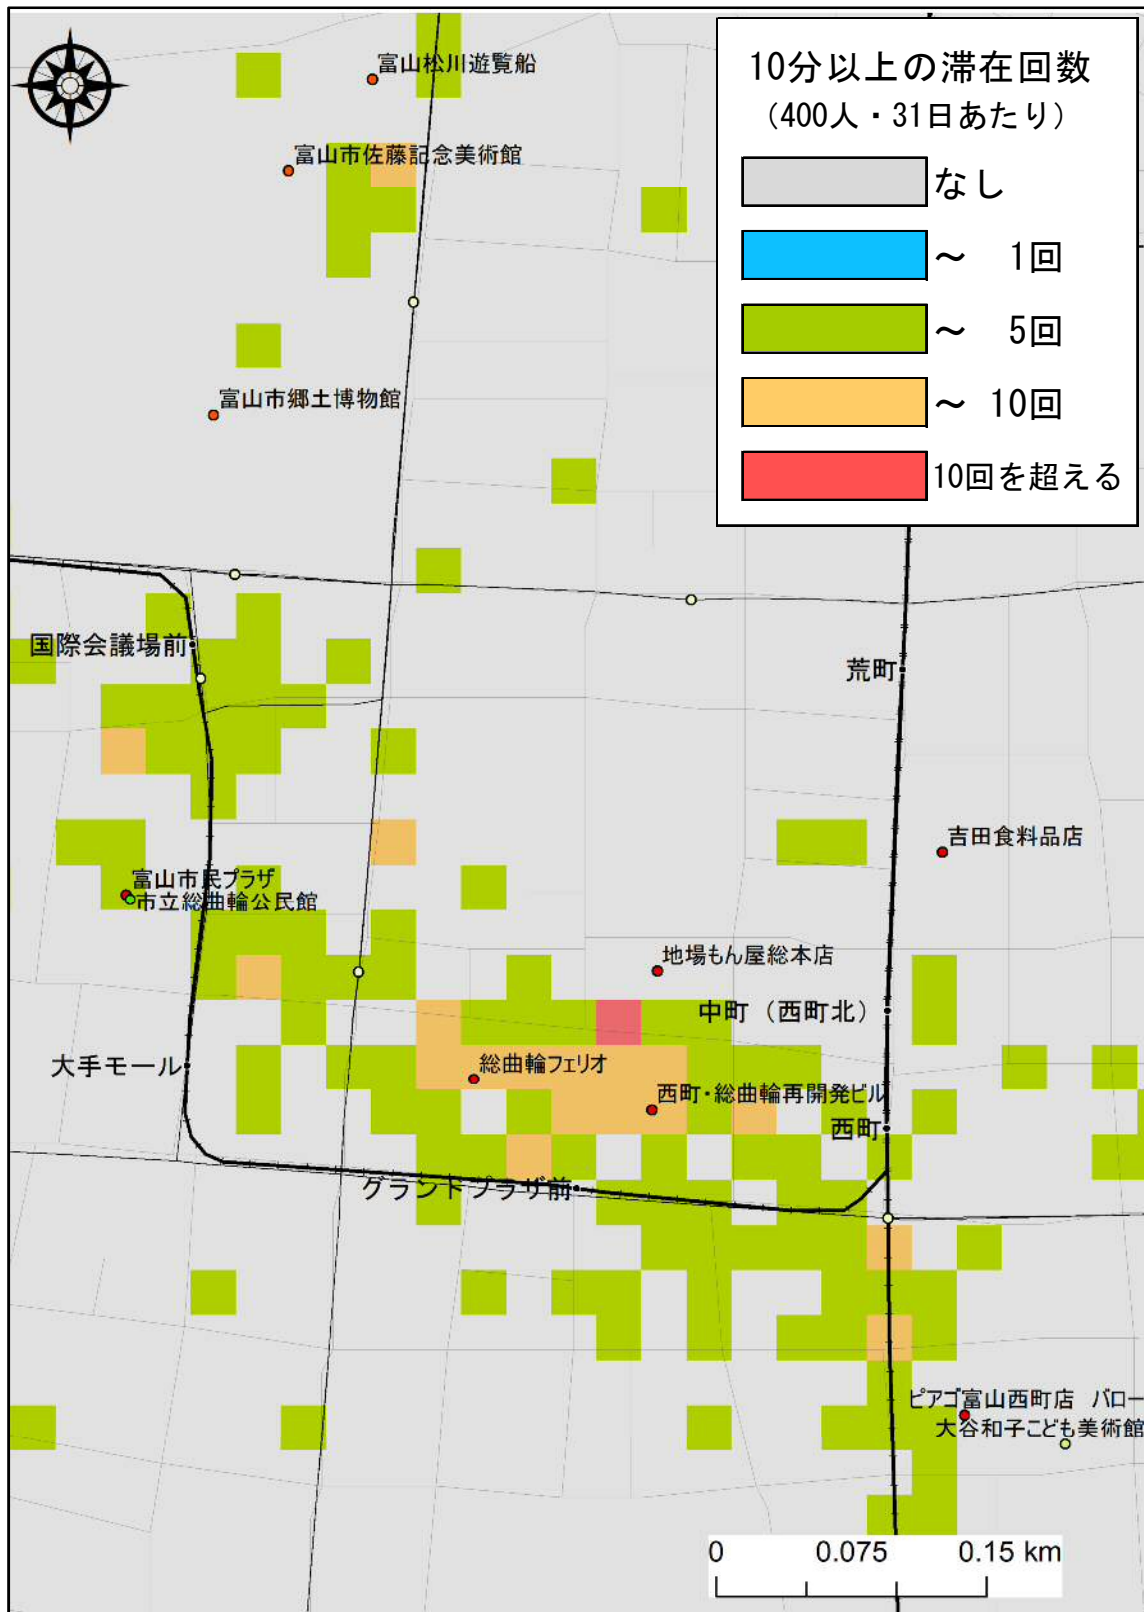

中心市街地における行動範囲（おでかけ定期券非所有者・中心商業地区）

※調査用端末機「おでかけっち」で取得した位置情報データ（GPS）より
(データ取得期間：平成28年10月1日~31日)