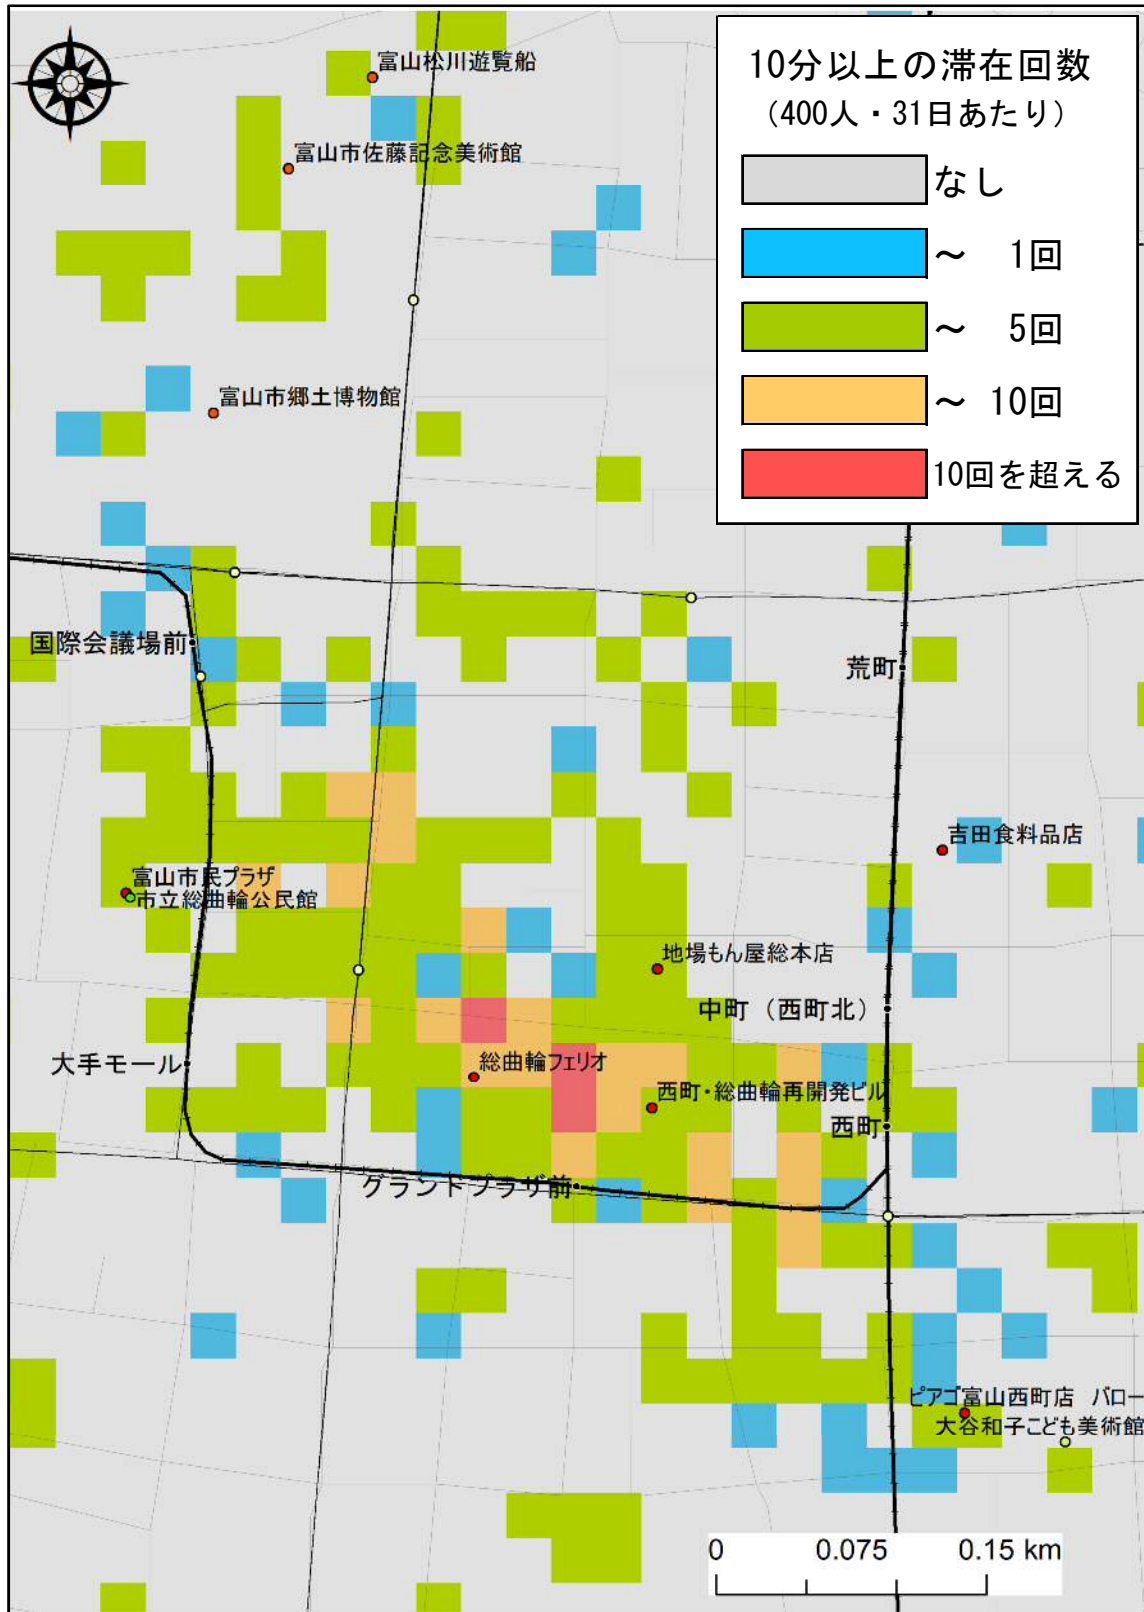

中心市街地における行動範囲（おでかけ定期券所有者・中心商業地区）

※調査用端末機「おでかけっち」で取得した位置情報データ（GPS）より  
(データ取得期間：平成28年10月1日～31日)